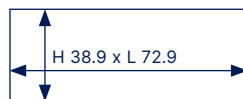

Doghe e piastrelle LVT
a incastro