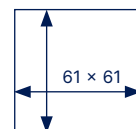

←OR→

Nomade
Dimensioni: 61 × 61 cm
Codice: 3993 1620 - EAN: 3475710654961

Caratteristiche Tecniche

Descrizione					
Spessore totale	EN ISO 24346	mm	3.5		
Spessore strato di usura	EN ISO 24340	mm	0.4		
Peso: massa per unità di superficie	EN ISO 23997	g/mq	4665		
Dimensioni	EN ISO 24342	cm	doghe: 20.3 × 121.9	doghe: 11.4 × 61	piastrelle: 61 × 61
Doghe / Piastrelle e mq per scatola	-	piastrelle / doghe	12 doghe / 2.97 mq	36 doghe / 2.51 mq	6 piastrelle / 2.23 mq