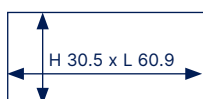

2

1-Ceruse Blanc
VS: Dimensioni: 91.4 x 15.2 cm
Codice: 3326 0301 - EAN: 3475710247897

2-Wallstreet Light
Dimensioni: 30.5 x 60.9 cm
Codice: 3375 0702 - EAN: 3475710391095