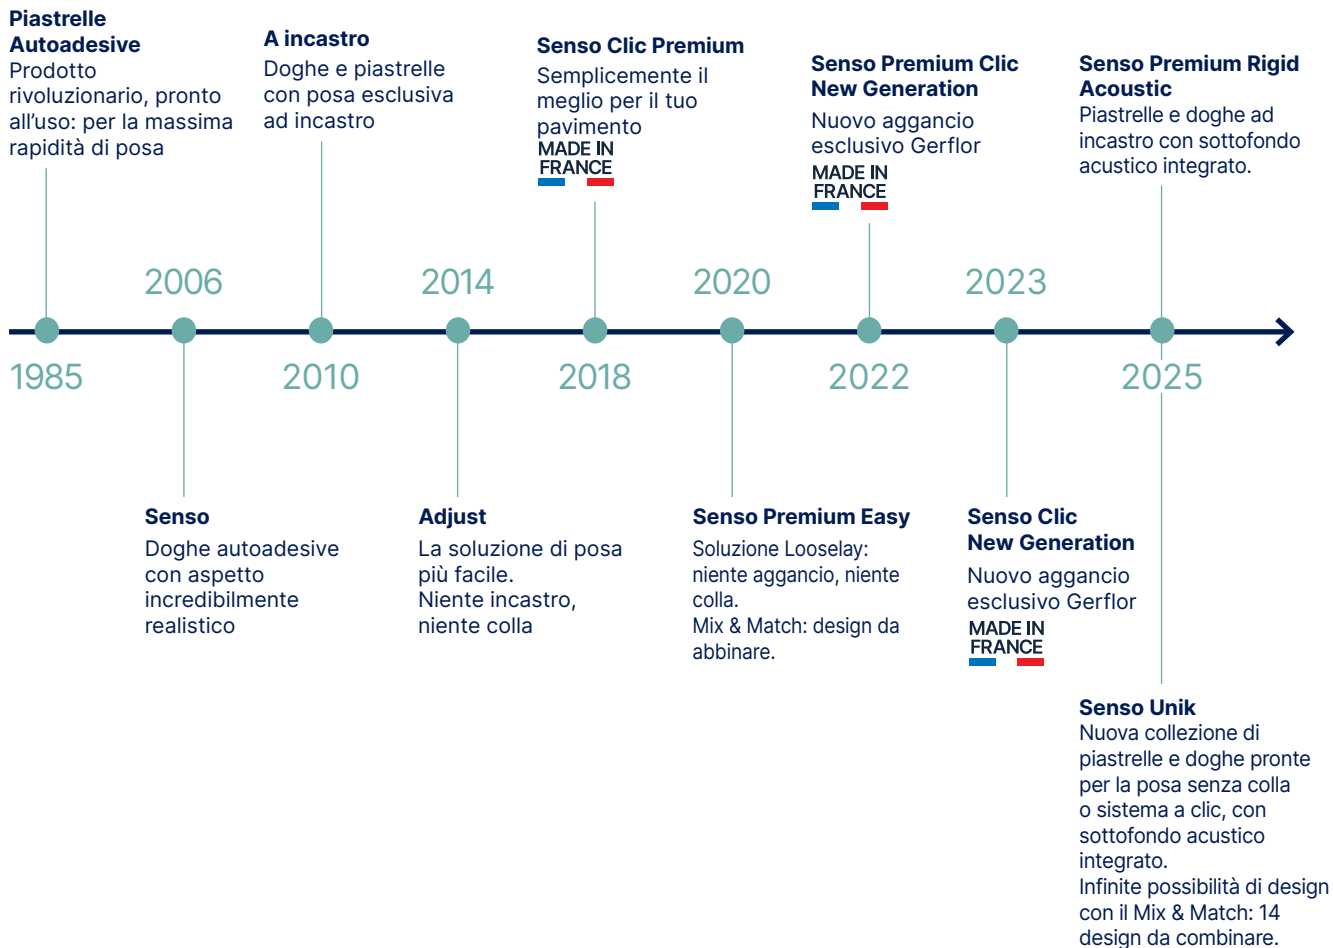

Trasporti

Abitazioni

Edifici pubblici

4.000 design esclusivi, sviluppati dal nostro team di direzione artistica

Gruppo Gerflor in continua evoluzione

Et Hop! Eccoci di nuovo!

Gerflor rappresenta 40 anni di innovazione, impegno e orgoglio del Made in France.

Nel 1985, Gerflor ha rivoluzionato la posa dei pavimenti con una grande innovazione: una posa facile e accessibile a tutti.

Oggi, il 50% dei nostri prodotti può essere installato senza colla, a dimostrazione concreta del nostro impegno a lungo termine.

Per celebrare questo anniversario, abbiamo scelto di riproporre una campagna iconica, un'opportunità per mostrare il nostro rinnovato impegno.

Una soluzione che rispetta l'ambiente

Di fronte all'emergenza climatica, il Gruppo Gerflor ha posto lo sviluppo sostenibile come priorità strategica e agisce quotidianamente su 4 fronti.